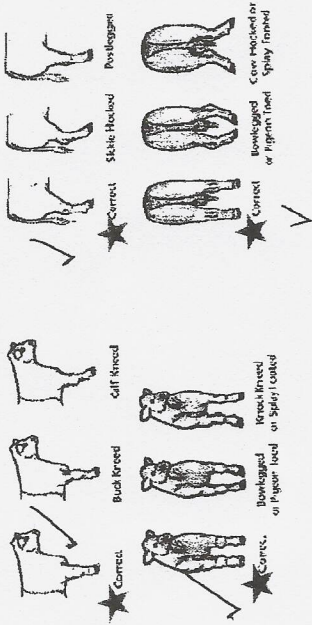

**A1 SEKONDÊRE MANLIKE GESLAGSEIENSKAPPE
SECONDARY MALE CHARACTERISTIC**

**A2. SKROTUM VORM /
SCROTAL SHAPE**

- SILINDRIES X ✓
SILINDRIG X ✓
- PEERVORMIG X ✓
PEAR SHAPE X ✓
- V-VORMIG X ✓
V-SHAPE X ✓

A3. SKEDE / SHEATH

✓

X

**B. GOEIE BOUVORM
GOOD CONFORMATION**

Handwritten notes:
+
vergeleek
+
normaal

Handwritten note: Holbeins

Handwritten note: Replicity

**C. GOEIE LOOPVERMOEË
GOOD WALKING ABILITY**

9

Bonsmara - Adaptability
- meat + milk (milk)

**D. AANGEPAS: BLINK, GLADDE HAARBEDEKKING
ADAPTED: A SHINY, SMOOTH COAT**

**Swak kloue /
Poor hooves**

10

**BONSMARA - AANGEPAS BY WARM OMGEWING /
ADAPTED IN WARM ENVIRONMENT**

**Groot vel oppervlakte - beter afkoeling
Large skin area - better cooling**

- Bruces
- Featit-H
 - Conformation
 - Adaptability
 - Temperament

Mr. D. D. D. D.